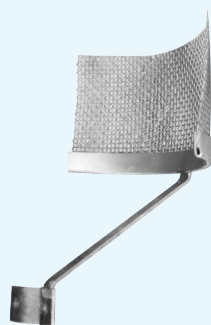

Art.-Nr | Art.-no. Beschreibung | Descrizione

**RBRT**

Regnerblende feuerverzinkt mit Halteschelle für Standrohre  $\varnothing 3/4'' - 11/2''$

Bandella paragetto completamente zincata a caldo con morsetto per asta  $\varnothing 3/4'' - 11/2''$

**RBRTAMG150**

Regnerblende mit Halteschelle für Standrohre  $\varnothing 3/4'' - 11/2''$  mit „Wasser-Rückwurffunktion“ feuerverzinkt - 150° komplett TÜV GEPRÜFT

Bandella paragetto con morsetto per asta  $\varnothing 3/4'' - 11/2''$  speciale “funzione di rigetto” completamente zincata a caldo - 150° certificata TÜV

**RBRTAMG180**

Regnerblende mit Halteschelle für Standrohre  $\varnothing 3/4'' - 11/2''$  mit „Wasser-Rückwurffunktion“ feuerverzinkt - 180° komplett TÜV GEPRÜFT

Bandella paragetto con morsetto per asta  $\varnothing 3/4'' - 11/2''$  speciale “funzione di rigetto” completamente zincata a caldo - 180° certificata TÜV

**GBRT**

Gitterblende mit Halteschelle für Standrohre  $\varnothing 3/4'' - 11/2''$  komplett mit Eisenrahmen für bessere Stabilität - komplett feuerverzinkt

Bandella a rete completamente zincata a caldo con morsetto per asta  $\varnothing 3/4'' - 11/2''$